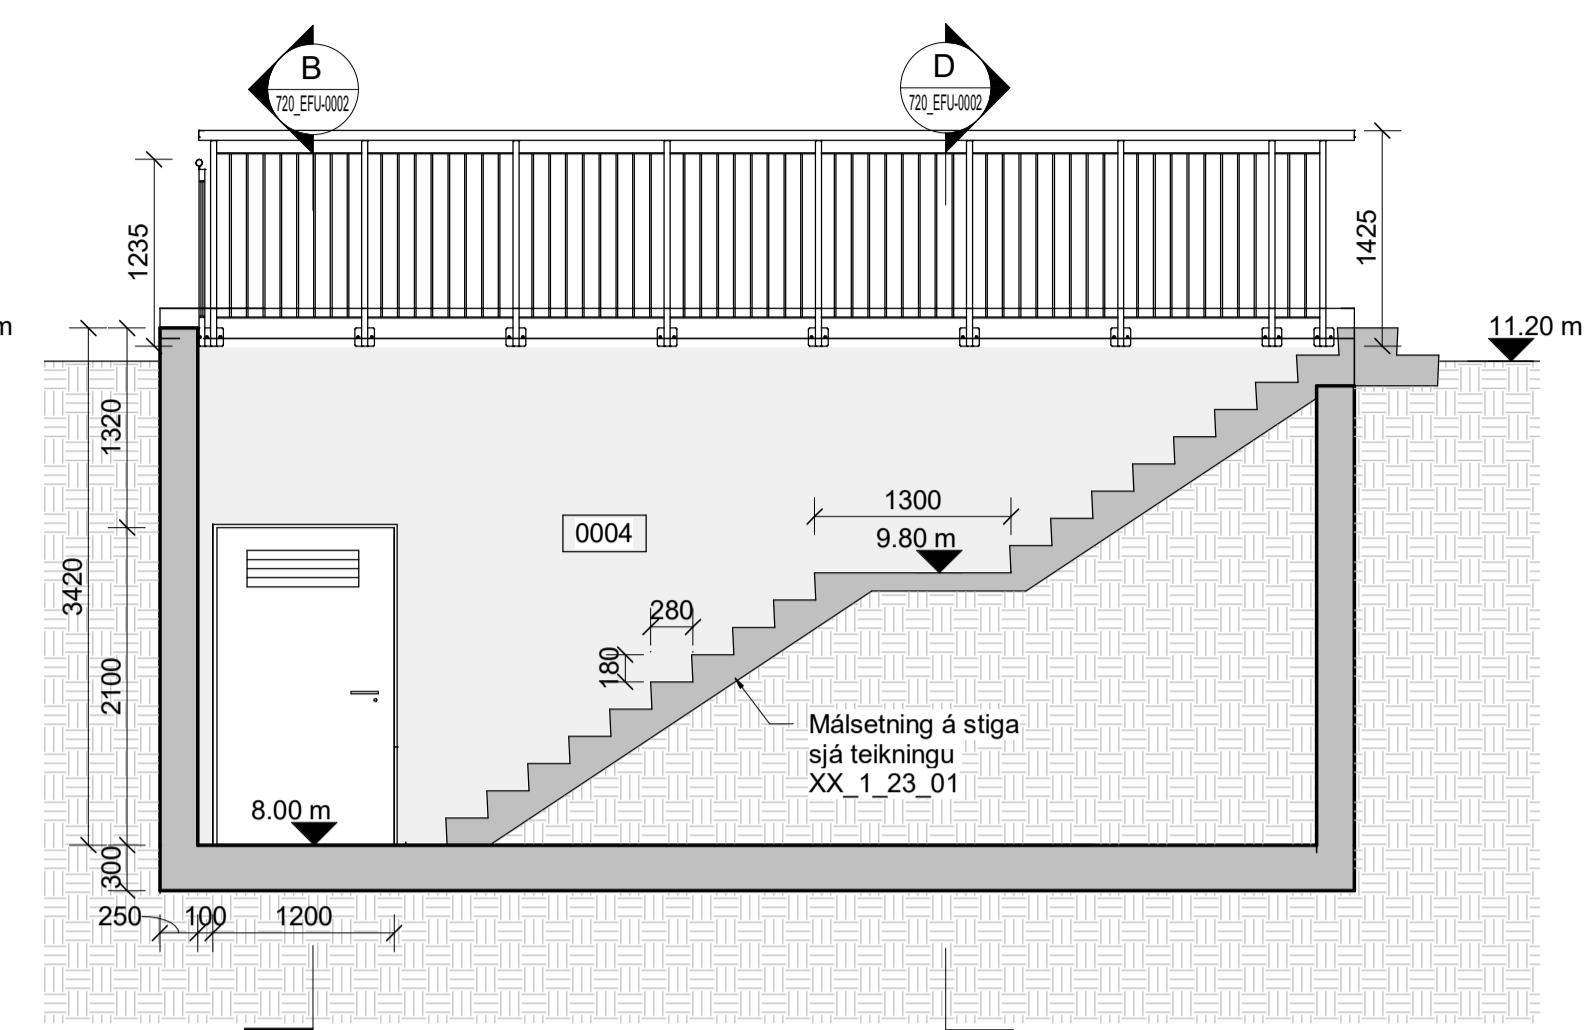

**B Snið B**  
720\_EFU-0001 1 : 50

**D Snið D**  
720\_EFU-0001 1 : 50

**C Snið C**  
720\_EFU-0001 1 : 50

**A Snið A**  
720\_EFU-0001 1 : 50

Skráningartafla: Lækjarflói 2a, Akranesi -dæluhús					Skrásetjari: Svava Steingrimsdóttir														
Landeignanúmer: X					Kennitala: 160971-5929														
Matshlutanúmer: 01					Dags.: 14.5.2021														
Prenta Útgáfa: 5.00																			
Uppskipting og lýsing					Stærðir														
Lokun	D1	D2	D3	D4	D5	D5M	D6	D7	D8	D9	D10a	D10b	D11	D12	D13	D14	D15		
Rými hæð-röð	Notkun texti	Höfuð-flokkun	Eignar-hald	Botnflötur m²	Milliflötur m²	Stigar m²	Op m²	Brúttóflötur m²	Brúttóflötur sh < 1,8	Salarhæð mm	Salarhæð max	Brúttó rúmmál m³	Nettóflötur m²	Birt flatarmál m²	Reiknitala skiptarúmmáls	Skiptarúmmál m³			
		<b>Matshluti</b>			59,1	0,0	0,0	0,0	59,1	0,0			369,2	47,9	59,1		290,939		
		<b>Botn</b>											11,8						
	00	<b>Kjallari</b>			59,1	0,0	0,0	0,0	59,1	0,0			357,4	47,9	59,1				
A	0001	<b>Dælurými</b>	N	0001	40,3				40,3		6,20	6,26	251,1	34,0	40,3	6,23	211,820		
A	0002	<b>Sveifluþró</b>	N	0001	8,1				8,1		4,25	5,95	41,8	5,4	8,1	5,16	27,864		
A	0003	<b>Grjótgildra/Lokarými</b>	N	0001	10,7				10,7		5,99	6,04	64,5	8,5	10,7	6,03	51,255		
C	0004	<b>Úttröppur</b>	U	0001	10,7		5,8		10,7										
<b>Athugasemdir</b>																			
<b>Sameignir sumra</b>																			
	Eignar-hald	Notkun texti	Y-eignarhald	Notkun texti	Reikni-regla	Eignarhlutur													
<b>Eignarhald</b>																			
Fasteignar-nr.	Eignar-hald	Notkun texti	Birt flatarmál m²	Skiptarúmmál Séreign m³ án sameignar	Séreign og sameign m³														
	0001	<b>Dælurými</b>	59,1	290,939	290,939														
		<b>Alls</b>	59,1	290,939	290,939														