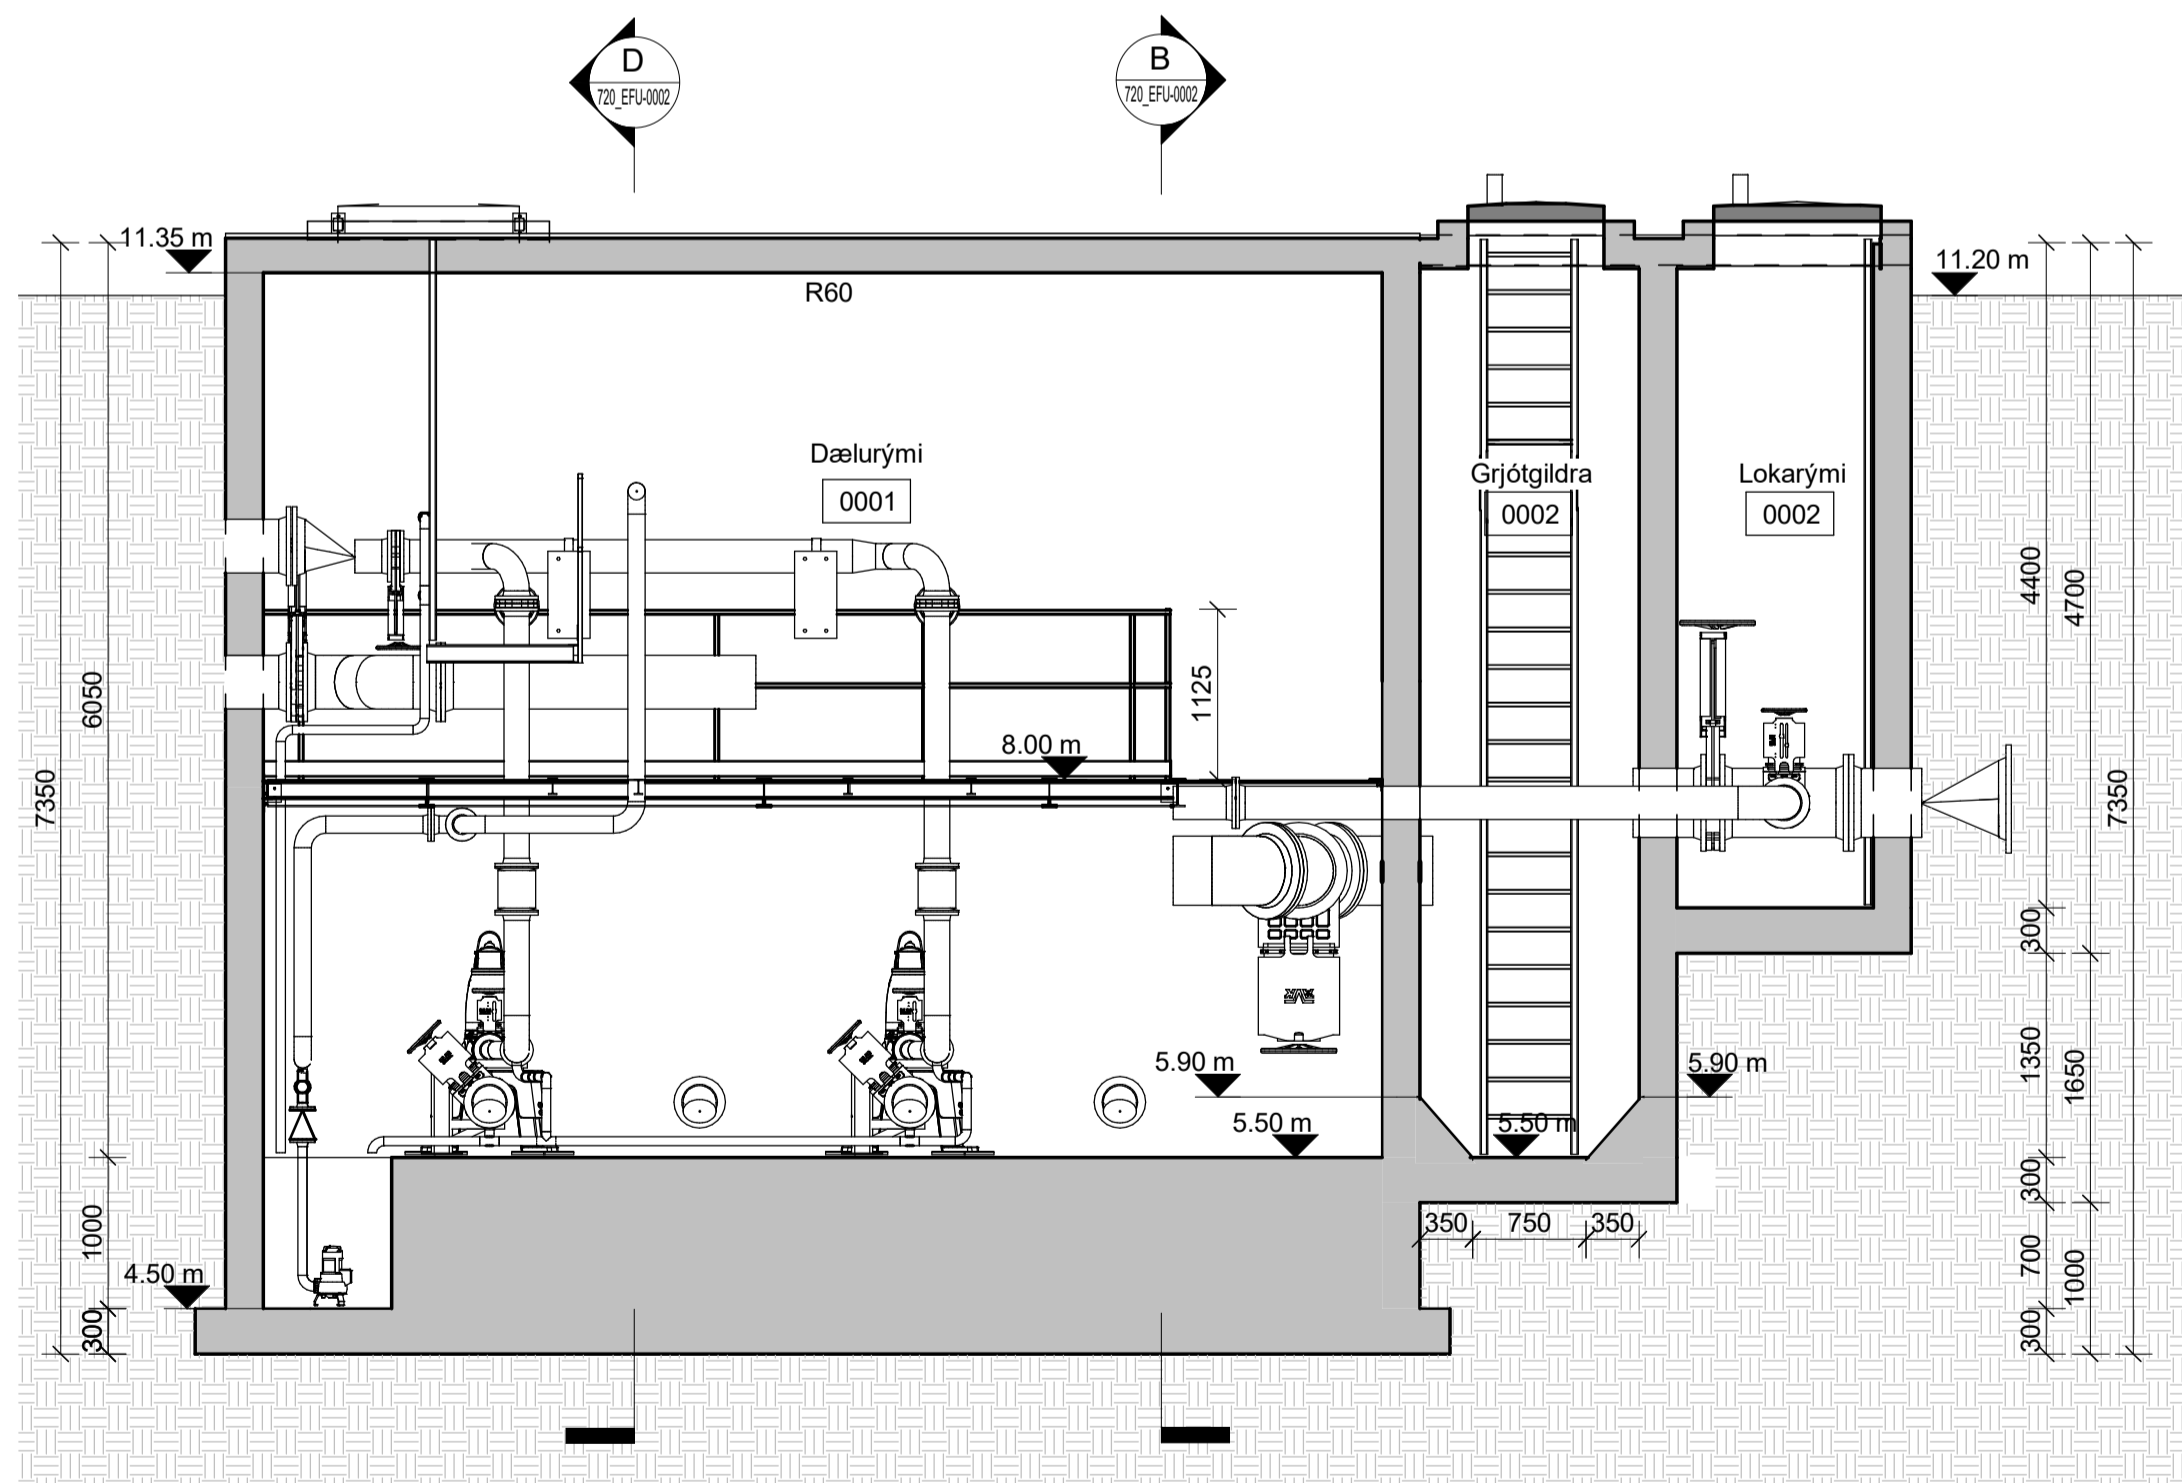

**B Snið B**  
720\_EFU-0001 1 : 50

**D Snið D**  
720\_EFU-0001 1 : 50

**C Snið C**  
720\_EFU-0001 1 : 50

**A Snið A**  
720\_EFU-0001 1 : 50

Skráningartafla: Lækjarflói 2a, Akranesi -dæluhús					Skrásetjari: Svava Steingrimsdóttir														
Landeignanúmer: X					Kennitala: 160971-5929														
Matshlutanúmer: 01					Dags.: 14.5.2021														
Prenta Útgáfa: 5.00																			
Uppskipting og lýsing					Stærðir														
Lokun	D1	D2	D3	D4	D5	D5M	D6	D7	D8	D9	D10a	D10b	D11	D12	D13	D14	D15		
Rými hæð-röð	Notkun texti	Höfuð-flokkun	Eignar-hald	Botnflötur m²	Milliflötur m²	Stigar m²	Op m²	Brúttóflötur m²	Brúttóflötur sh < 1,8	Salarhæð mm	Salarhæð max	Brúttó rúmmál m³	Nettóflötur m²	Birt flatarmál m²	Reiknitala skiptarúmmáls	Skiptarúmmál m³			
		<b>Matshluti</b>			59,1	0,0	0,0	0,0	59,1	0,0			369,2	47,9	59,1		290,939		
		<b>Botn</b>											11,8						
	00	<b>Kjallari</b>			59,1	0,0	0,0	0,0	59,1	0,0			357,4	47,9	59,1				
A	0001	<b>Dælurými</b>	N	0001	40,3				40,3		6,20	6,26	251,1	34,0	40,3	6,23	211,820		
A	0002	<b>Sveifluþró</b>	N	0001	8,1				8,1		4,25	5,95	41,8	5,4	8,1	5,16	27,864		
A	0003	<b>Grjótgildra/Lokarými</b>	N	0001	10,7				10,7		5,99	6,04	64,5	8,5	10,7	6,03	51,255		
C	0004	<b>Úttröppur</b>	U	0001	10,7		5,8		10,7										
<b>Athugasemdir</b>																			
<b>Sameignir sumra</b>																			
	Eignar-hald	Notkun texti	Y-eignarhald	Notkun texti	Reikni-regla	Eignarhlutur													
<b>Eignarhald</b>																			
Fasteignar-nr.	Eignar-hald	Notkun texti	Birt flatarmál m²	Skiptarúmmál Séreign m³ án sameignar	Séreign og sameign m³														
	0001	<b>Dælurými</b>	59,1	290,939	290,939														
		<b>Alls</b>	59,1	290,939	290,939														