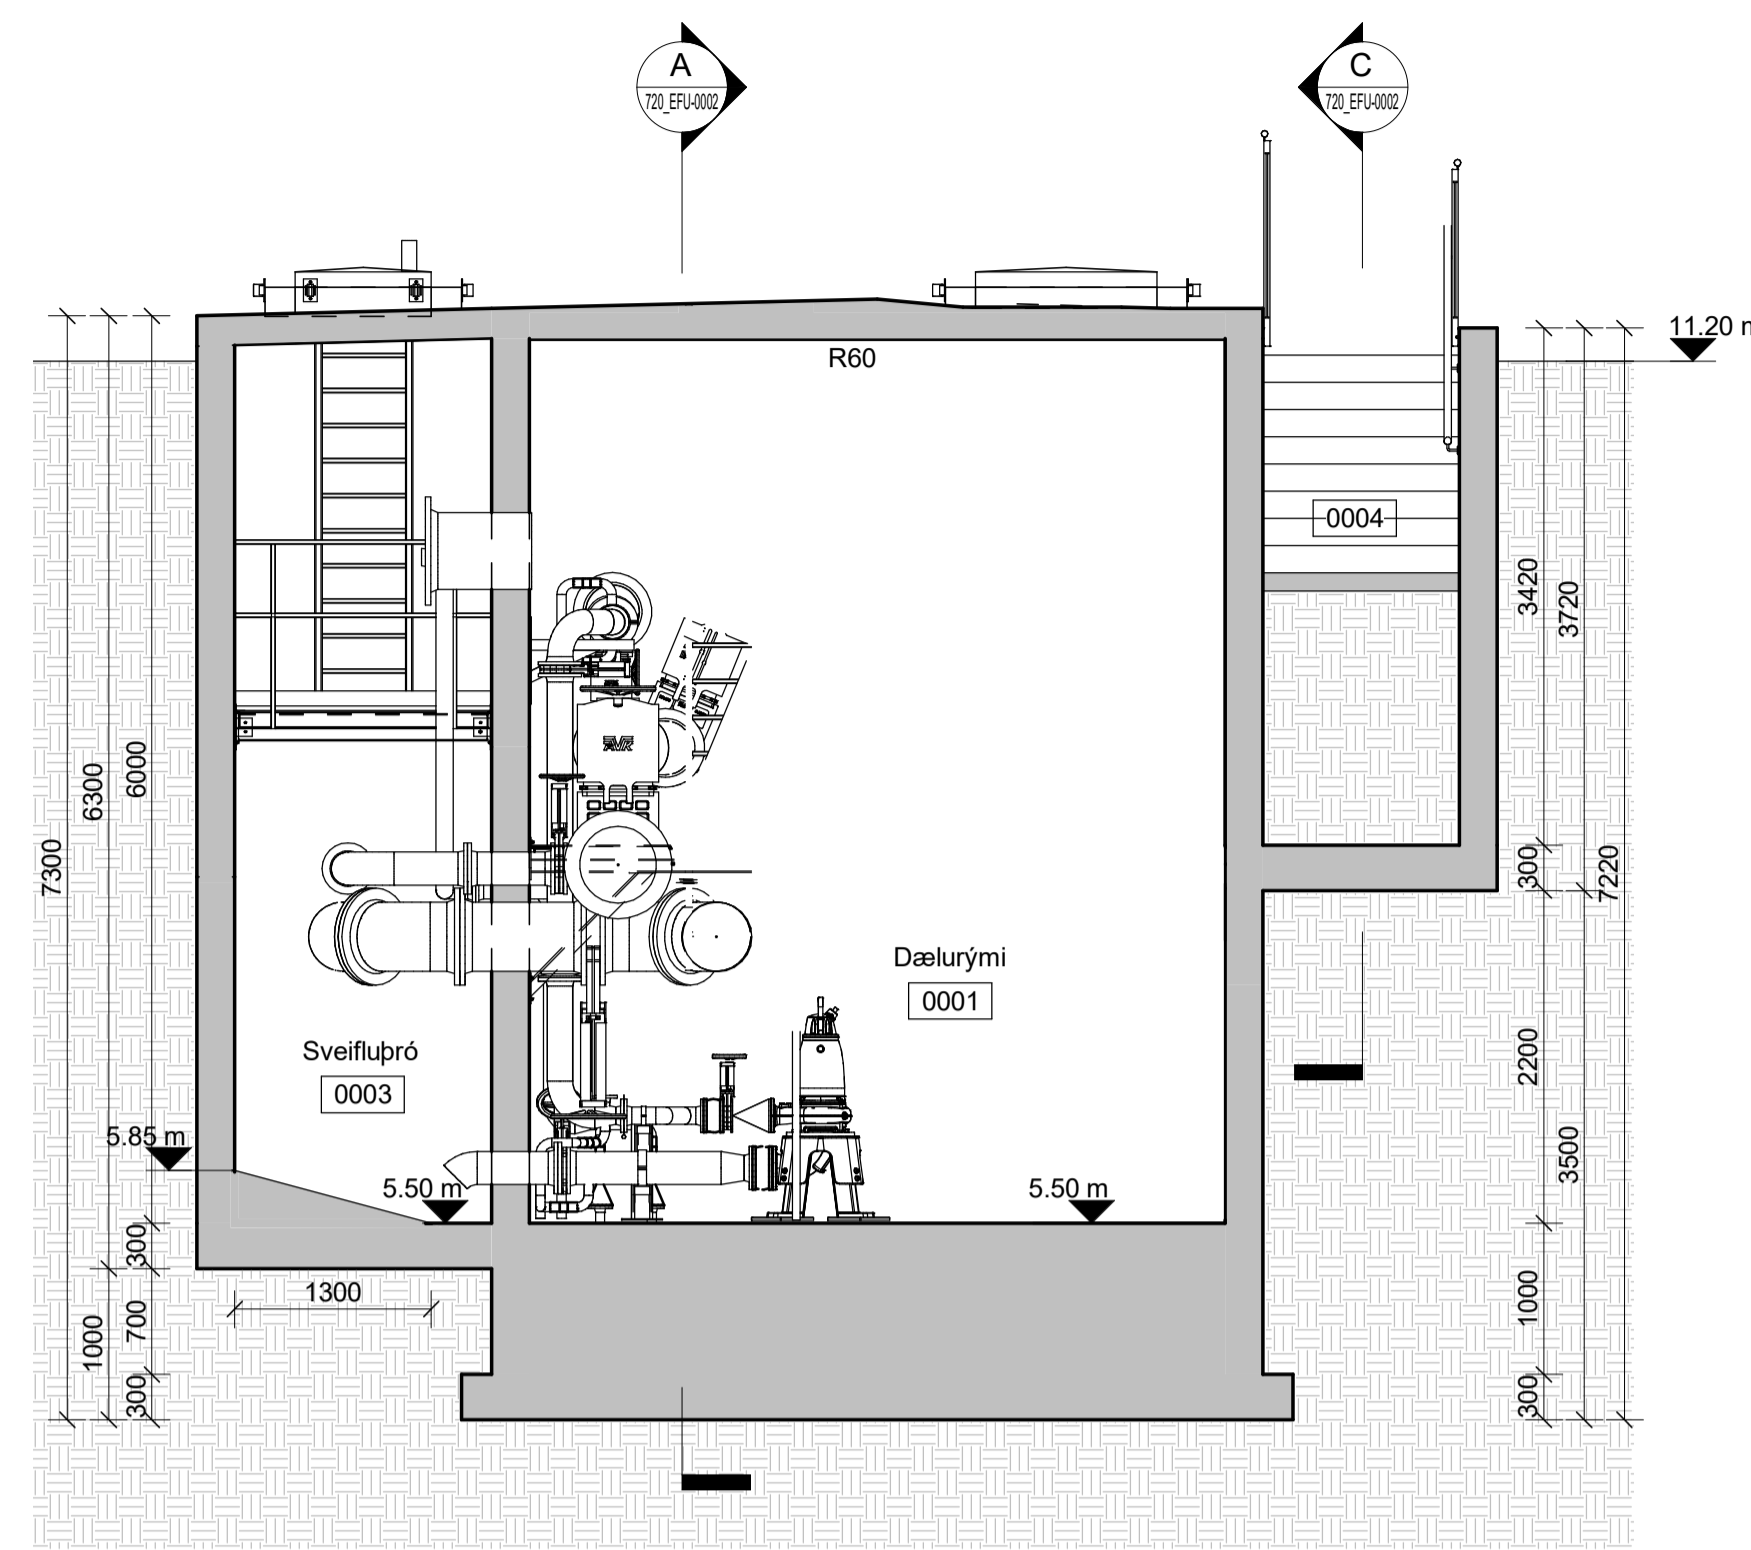

D Snið D
720_EFU-0001 1 : 50