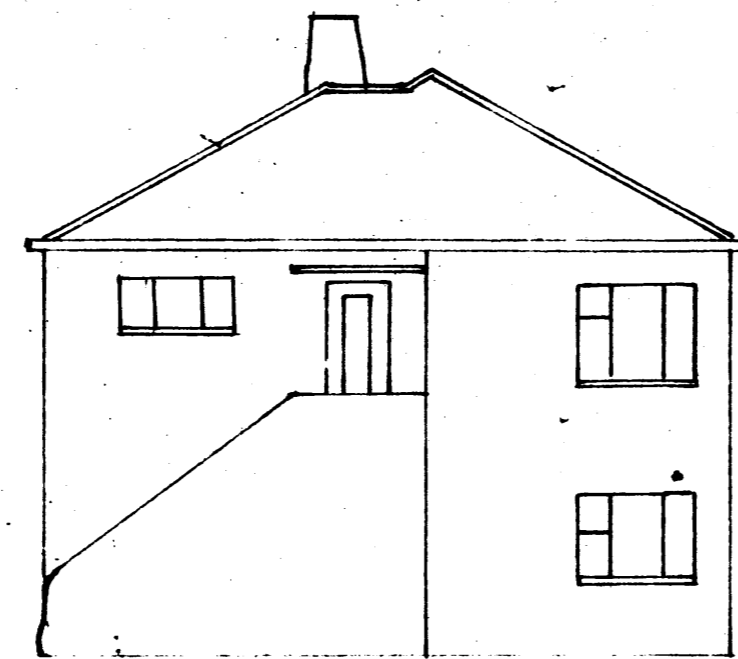

Suðausturhlíð

Norðvesturhlíð

Norðausturhlíð

Suðvesturhlíð

**1 Útlit fyrir breytingar**  
1 : 100

Útlitsmyndir teknar af aðaluppdráttum frá 1941  
Hönnuður Lárus Þjóðbjörnsson

Blaðastærð: A2

Útg.	Dags.	Skýring	Br.af.
<b>Al-Hönnun ehf</b>			
Stíllholt 16-18 - 300 - Akranes GSM: 862-9933 - H: 431-3445 Kt: 650700-2440 runolfursig@simnet.is -			
Verkefni: <b>ÍBÚÐARHÚS</b>			
Heimilisfang: BÁRUGATA 19, AKRANESI			
Verkefngund: VIÐBYGGING			
Landnúmer:	132331	Staðgreinir:	3000-1-00095103
<b>GRENNDAKYNNING</b>			
<b>ÚTLITSMYNDIR FYRIR BREYTINGAR</b>			
Hannað af:	RPS	Matsluti:	
Teiknað af:	GIM	Mælikvarði:	1 : 100
Yfirfarið af:		Dagsetning:	14.03.2019
Samþykkt:			Kt: 090157-2489
<b>18-183</b>	-	-	<b>111</b>
Verknúmer	Svæði	Áfangi	Ábyrgð
Númer	Útgáf		
<small>HÖNNUÐUR ÁSKILLUR SÉR ALLAN RÉTT A TEKNINGUM - FJÓLFÖLDUN ER HÁÐ SKRIFLEGU SAMÞYKKT</small>			