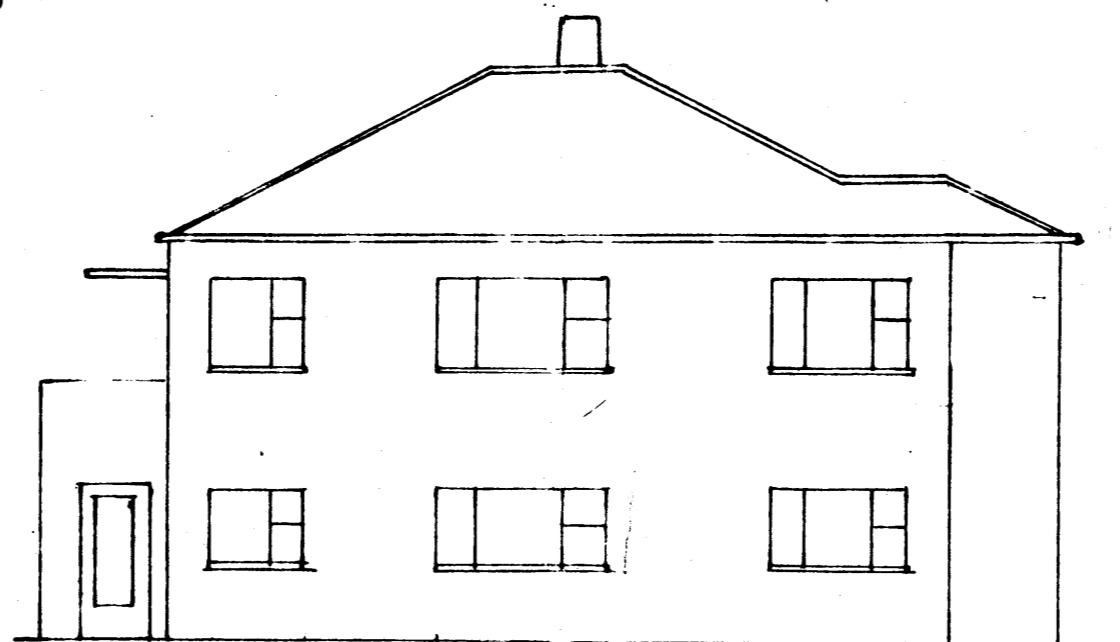

Suðausturhlíð

Norðvesturhlíð

Norðausturhlíð

Suðvesturhlíð

**1 Útlit fyrir breytingar**  
1 : 100

Útlitsmyndir teknar af aðaluppdráttum frá 1941  
Hönnuður Lárus Þjóðbjörnsson

Blaðastærð: A2

Útg.	Dags.	Skýring	Br.af.
<b>Al-Hönnun ehf</b>			
Stíllholt 16-18 - 300 - Akranes GSM: 862-9933 - H: 431-3445 Kt: 650700-2440 runolfursig@simnet.is -			
Verkefni: <b>ÍBÚÐARHÚS</b>			
Heimilisfang: BÁRUGATA 19, AKRANESI			
Verkefngund: VIÐBYGGING			
Landnúmer:	132331	Staðgreinir:	3000-1-00095103
<b>GRENNDAKYNNING</b>			
<b>ÚTLITSMYNDIR FYRIR BREYTINGAR</b>			
Hannað af:	RPS	Matsluti:	
Teiknað af:	GIM	Mælikvarði:	1 : 100
Yfirfarið af:		Dagsetning:	14.03.2019
Samþykkt:			Kt: 090157-2489
<b>18-183</b>	-	-	<b>111</b>
Verknúmer	Svæði	Áfangi	Ábyrgð
Númer	Útgáf		
<small>HÖNNUÐUR ÁSKILLUR SÉR ALLAN RÉTT A TEKNINGUM - FJÓLFÖLDUN ER HÁÐ SKRIFLEGU SAMÞYKKT</small>			