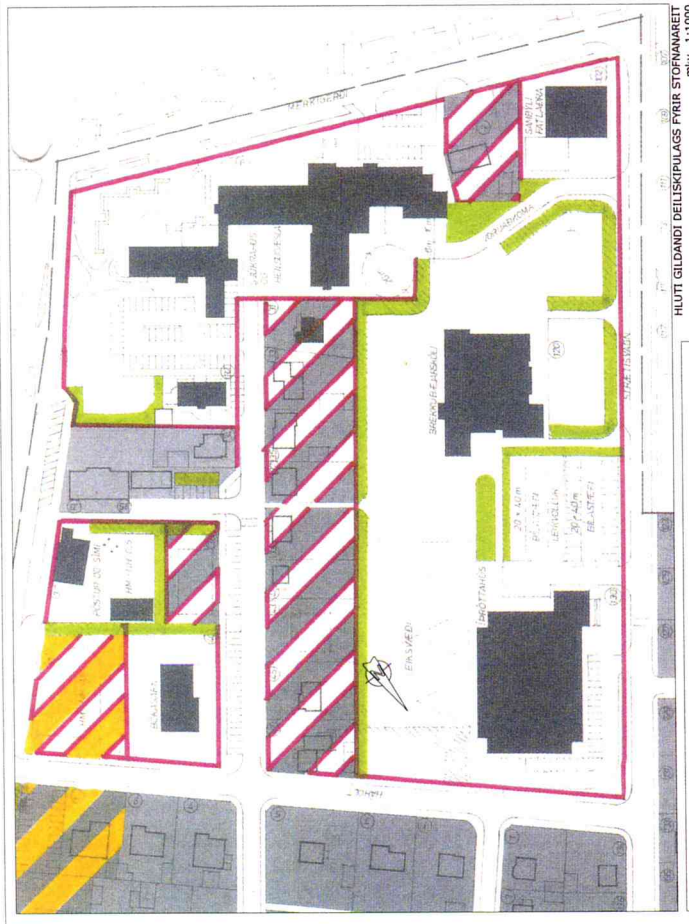

TILLAGA AÐ DELISKIPULAGS RÆYTINGU / HEIÐARBRAUT 40

MEG BRESSU SKIPULAGSBROT FYLSA ÆLIARBEIÐI...
ALLAR FRANKVEIÐIR EYR HÁÐAR BYGGINGAR...
OPPI BREN SVÆÐI
GRÖÐURREIÐIR
BYGGINGARVALDÐIR
DIMBERAR STOFNARIR
KEYLSUMAR OG DÝGVAJSUÐIR