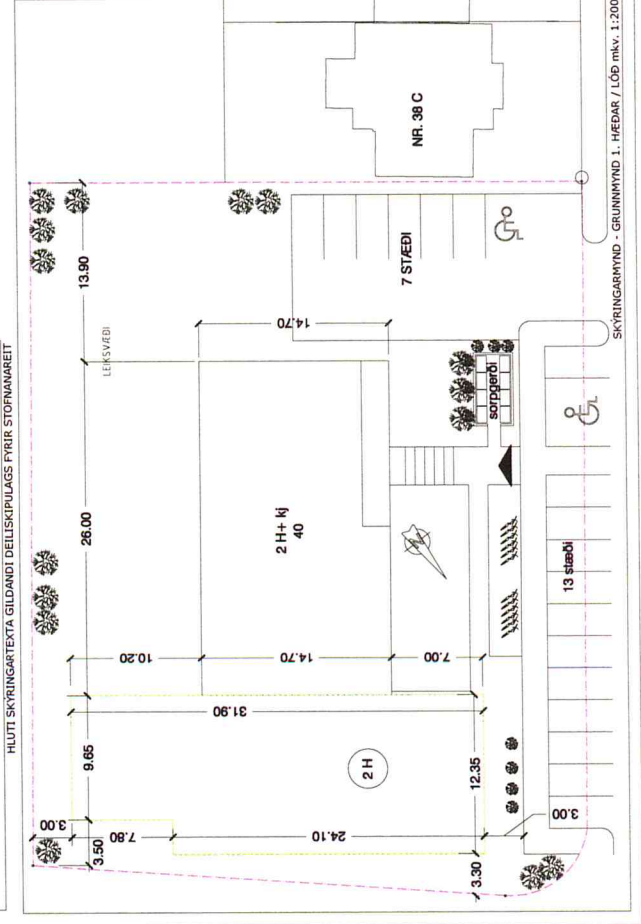

TILLAGA AÐ BREYTTUM SKILMÁLUM EYRIR HEIÐARBRAUT 40
TILLAGA AÐ Breyttu deliskipulagi - mkv. 1:1000
KENNISNIÐ AA - 1:1000

MARKIÐ TILGÖNNUNN ER AÐ ENDURMYTJA NÚVERANDI BYGGINGU Á LÖÐINN OG BYGGJA TVEGGJA HÉDA VIBYGGINGU ÞÓÐUSTRÖG... 
SKILGREIÐIR ER SVÆÐI FYRIR NÚ BILÁSTÆÐI INNAN LÖÐAR.

TILLAGA AÐ Breyttu deliskipulagi - mkv. 1:1000
KENNISNIÐ BB - mkv. 1:1000

SKIRINGARMYND, ÚTLIT/GÖTUMYND AÐ HEIÐARBRAUT - mkv. 1:500

DEILISKIPULAGIÐ VAR AUGLÝST
FRÁ MED ATHUGASENDARFRESTI
TIL
AUGLÝSING UM GILDISTÖKU
BREYTINGARINNAR VAR BIRT I
B-DEILD STJÓRNARTÍÐINGA
PANN 2015