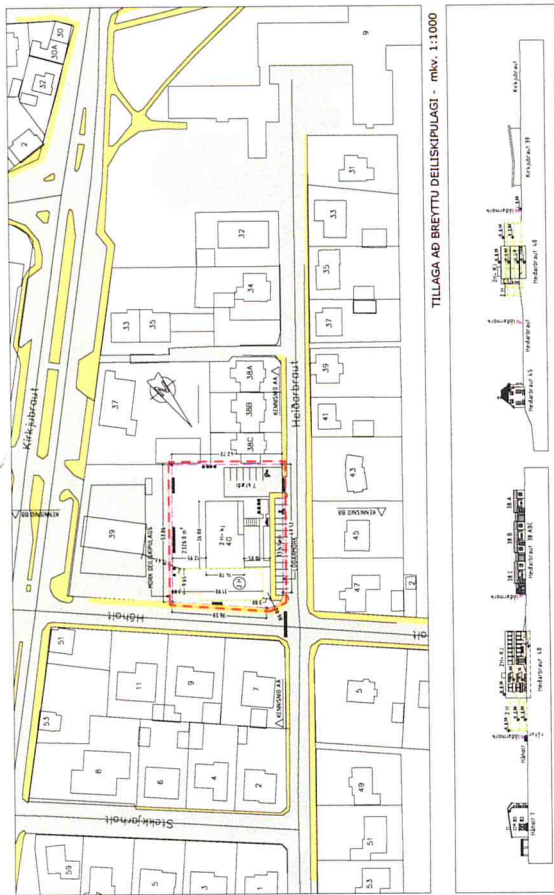

TILLAGA AÐ BREYTTUM SKILMÁLUM EYRIR HEIÐARBRAUT 40
TILLAGA AÐ Breyttu deliskipulagi - mkv. 1:1000
KENNISNIÐ AA - 1:1000

MARKIÐ TILGÖNNUNN ER AÐ ENDURMYTJA NÚVERANDI BYGGINGU Á LÖÐINN OG BYGGJA TVEGGJA HÉDA VIBYGGINGU ÞÓÐUSTRÖG... 
SKILGREIÐIR ER SVÆÐI FYRIR NÚ BILÁSTÆÐI INNAN LÖÐAR.