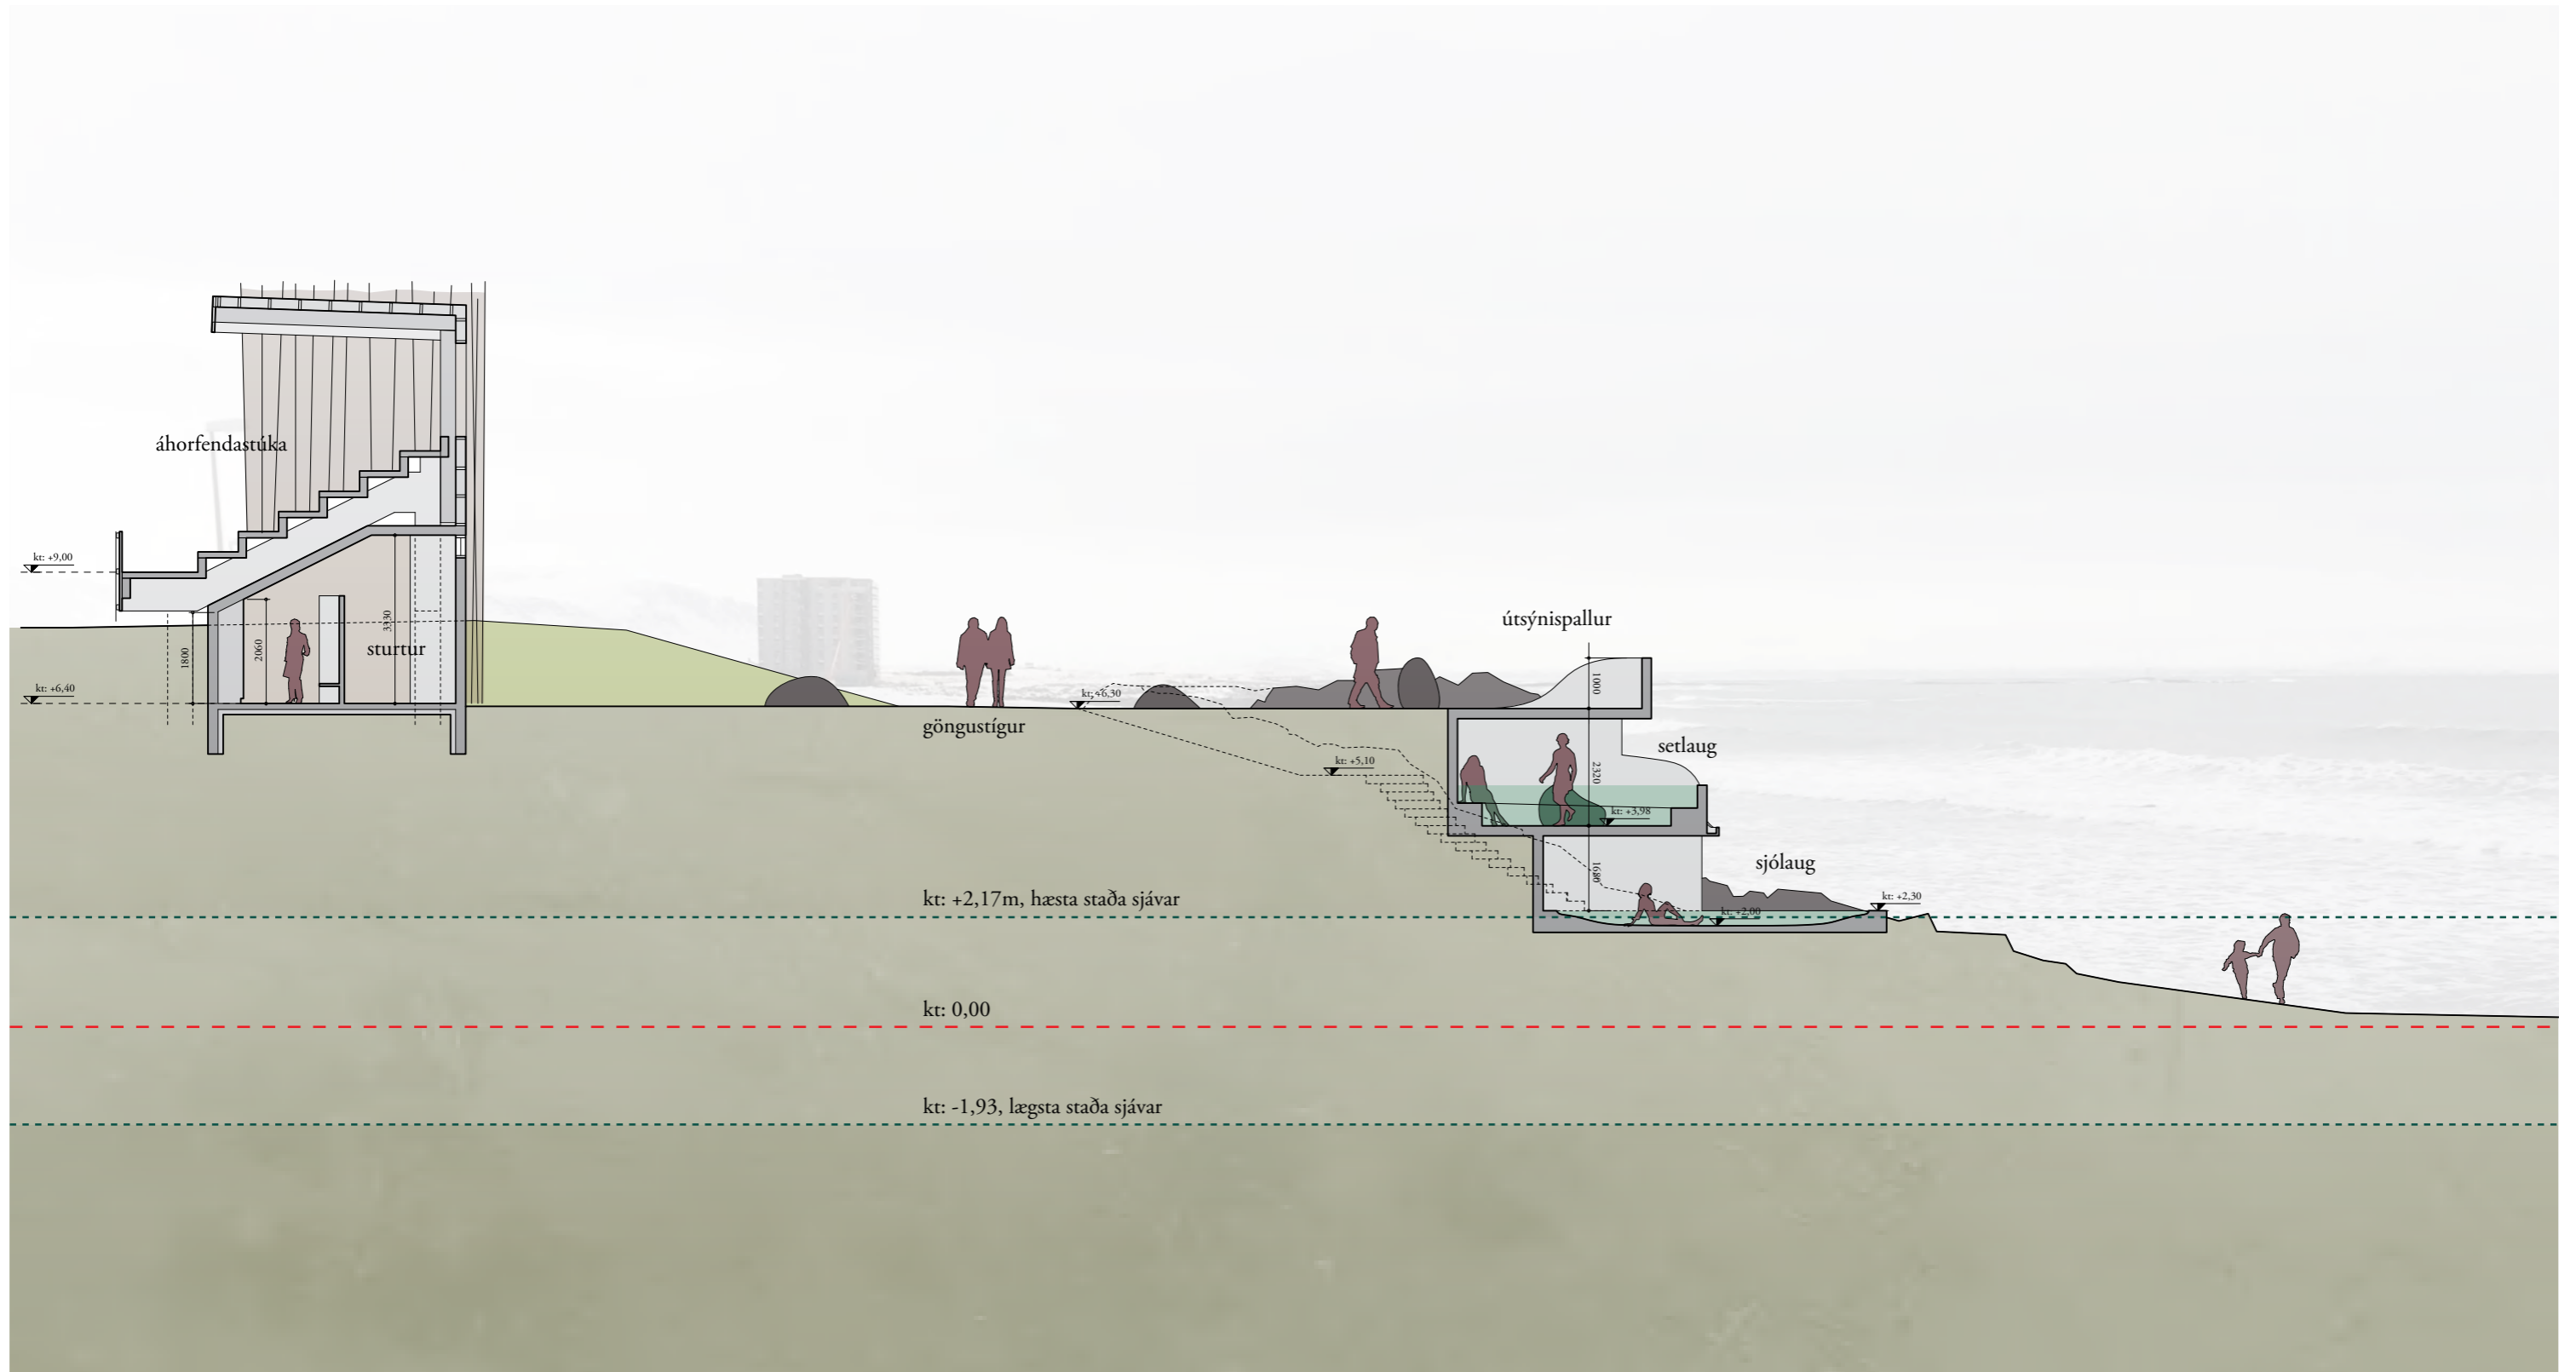

Gudlaug

Langasandi, Akranesi

mars 2015

Sjódrekaflug á Langasandi

Tilvísanir: "Skywalk" - Útkragandi útsýnispallar

Nýr rampur

Núv. tröppur

Núv. tröppur

Guðlaug

Torg

Núv. tröppur

Merkjaklöpp

Nýr rampur

Yfirlitsmynd

Útsýnispallur

Setlaug

Grunnur diskur

Trönur, Akranesi

Tilvísun: Peter Zumthor, Steilneset minnismarkið, Vardøya