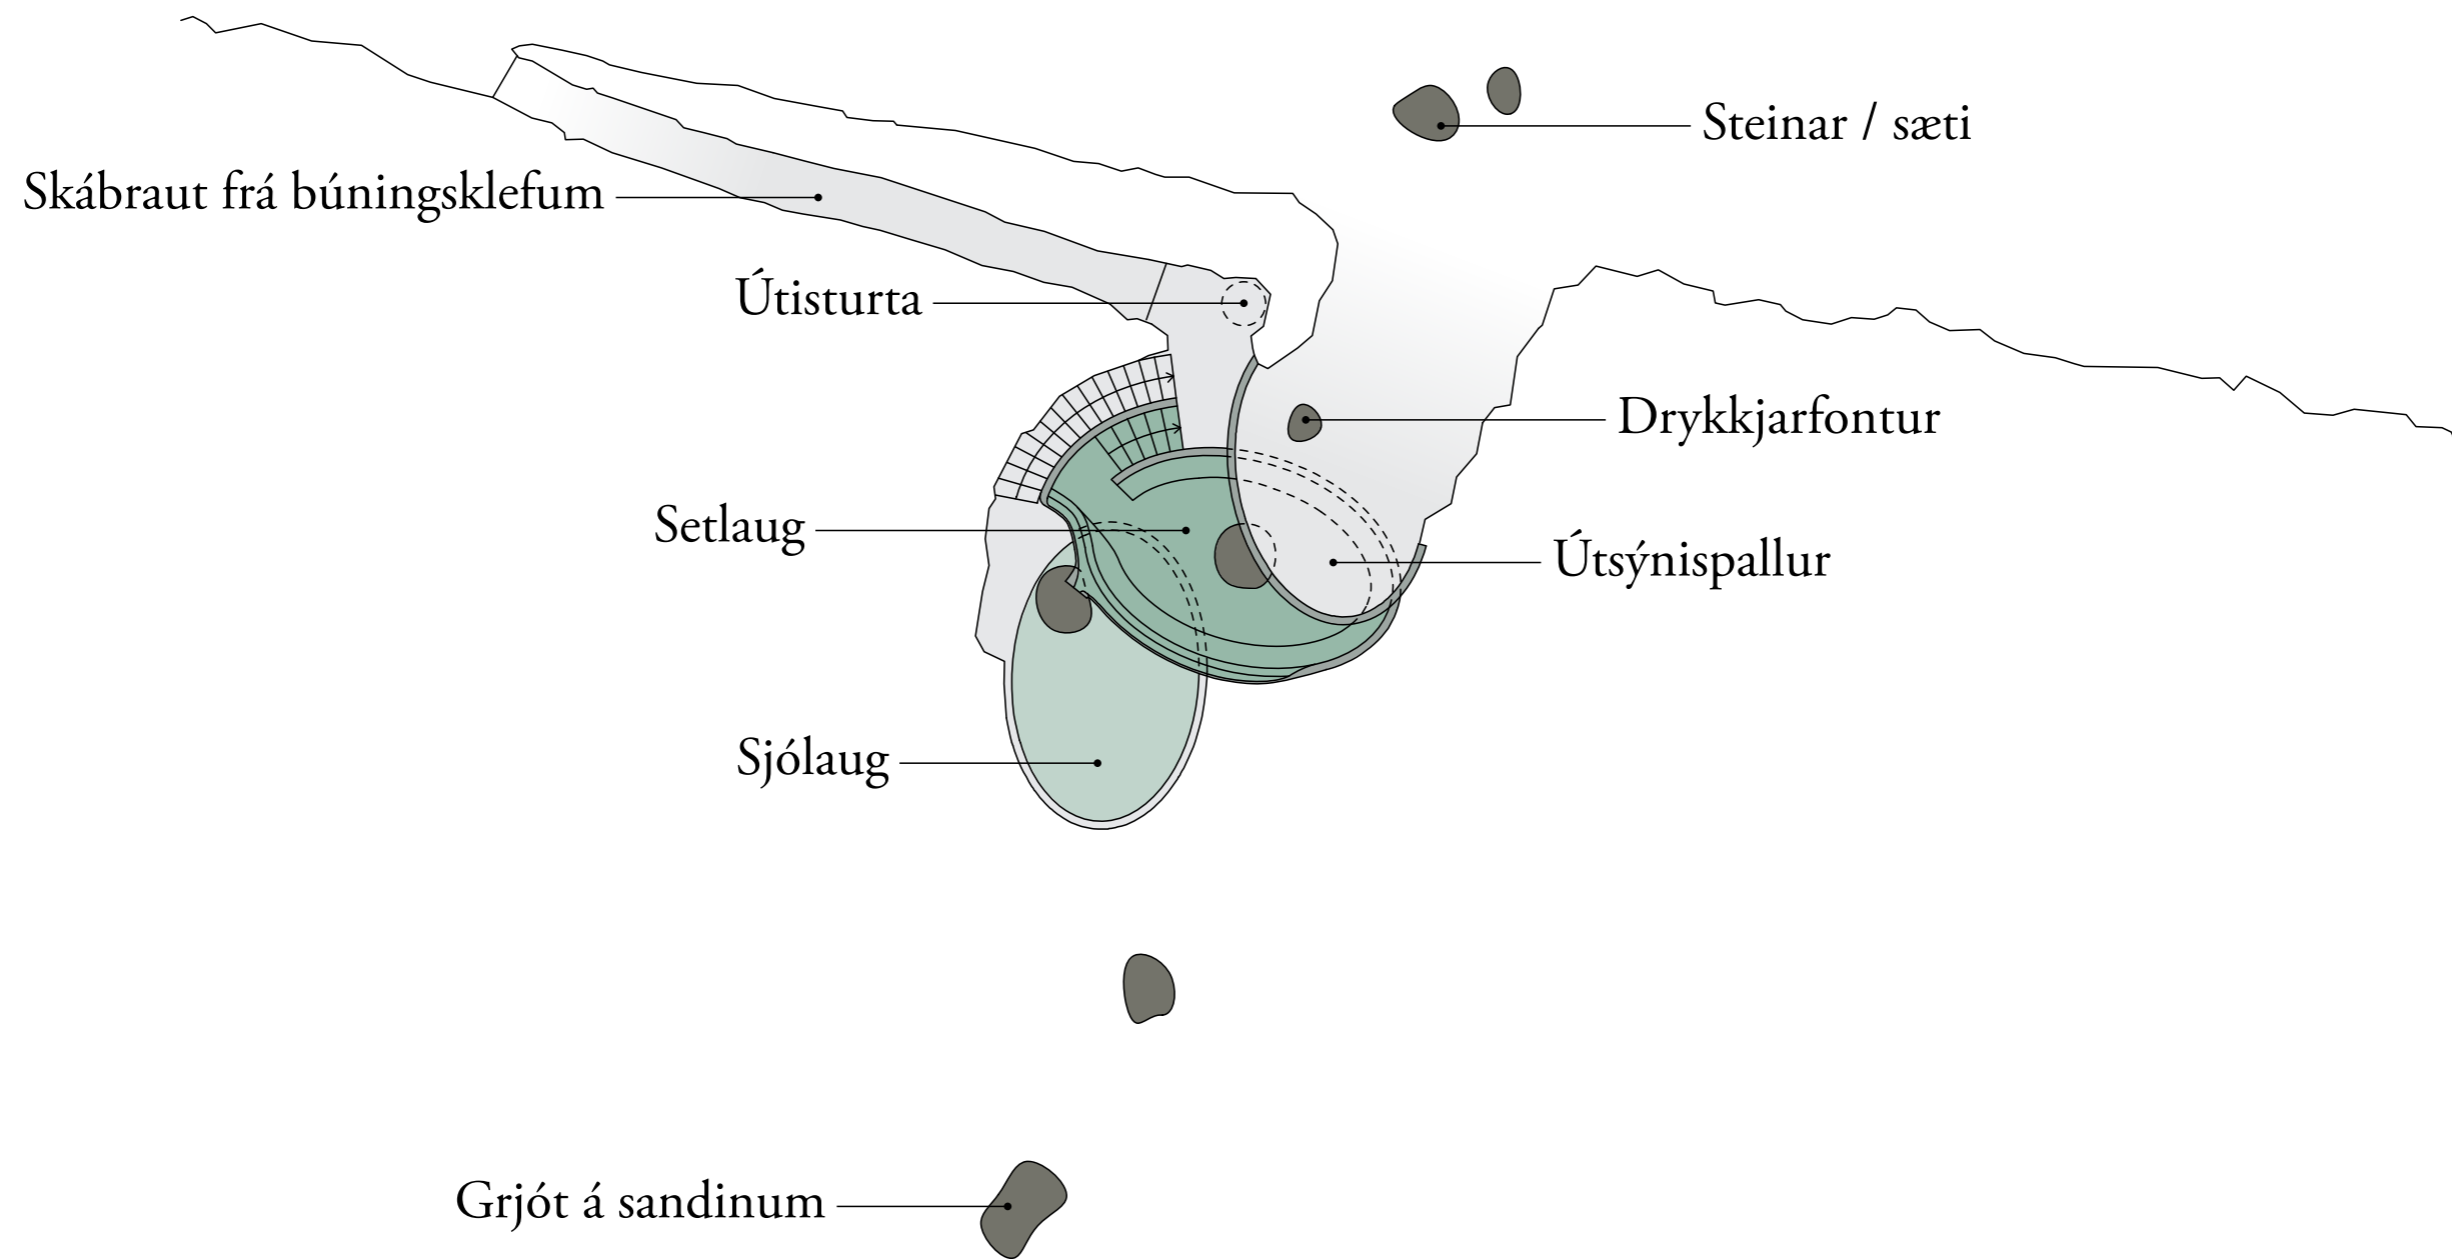

Gudlaug

Langasandi, Akranesi

mars 2015

Sjódrekaflug á Langasandi

Tilvísanir: "Skywalk" - Útkragandi útsýnispallar

Nýr rampur

Núv. tröppur

Núv. tröppur

Guðlaug

Torg

Núv. tröppur

Merkjaklöpp

Nýr rampur

Yfirlitsmynd

Útsýnispallur

Setlaug

Grunnur diskur

Trönur, Akranesi

Tilvísun: Peter Zumthor, Steilneset minnismarkið, Vardøya