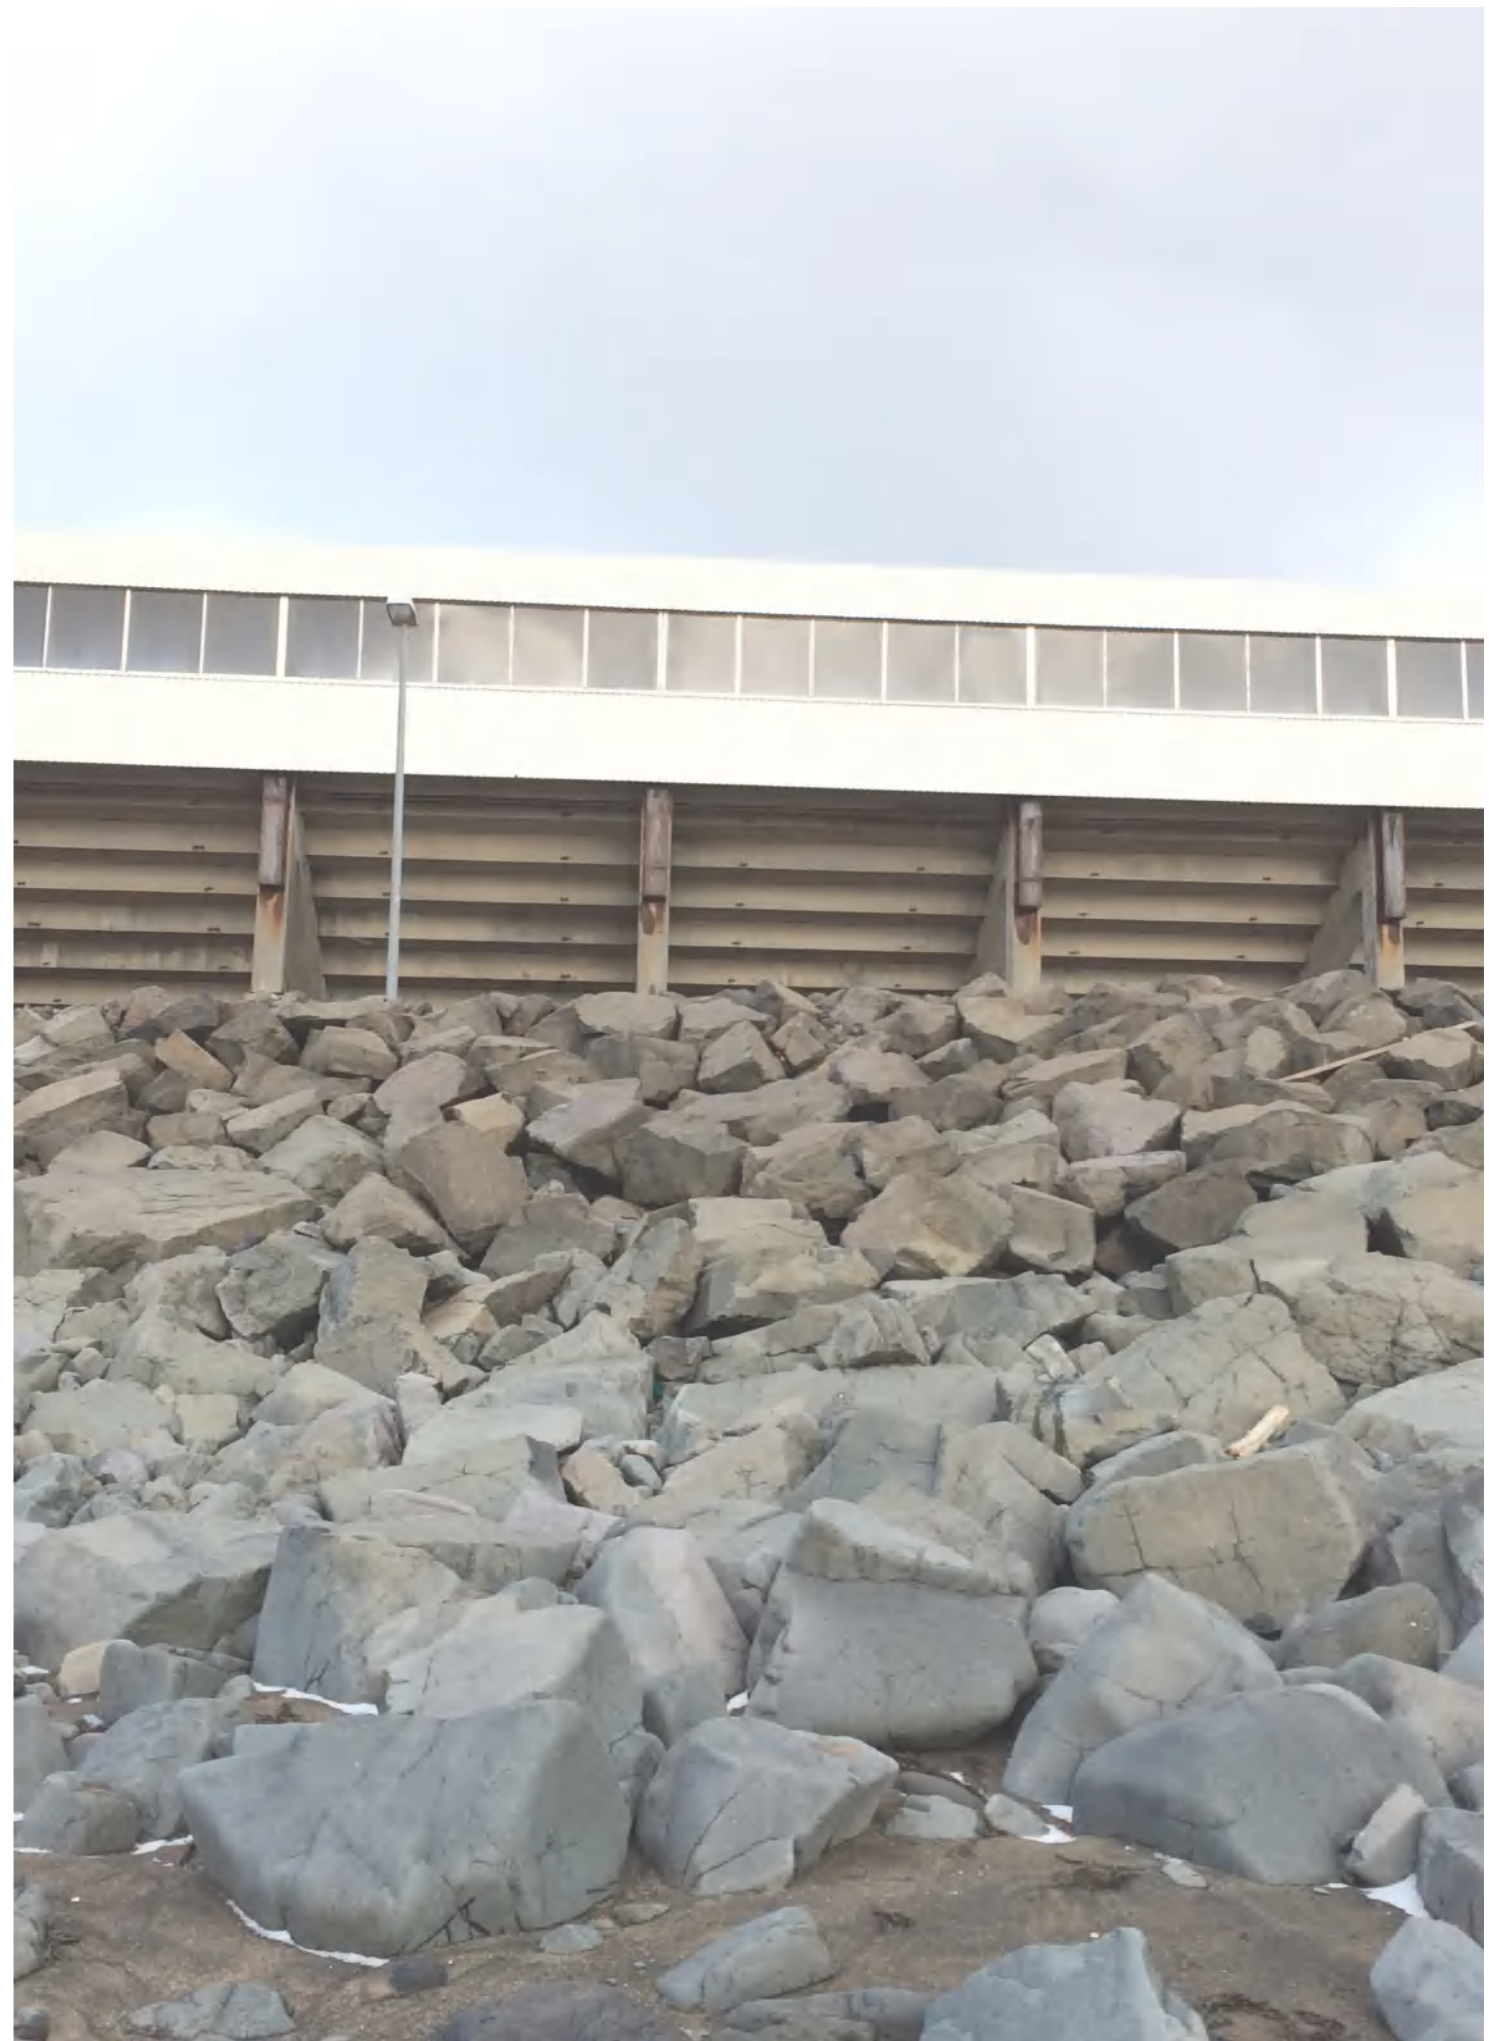

Gudlaug

Langasandi, Akranesi

mars 2015

Sjódrekaflug á Langasandi

Tilvísanir: "Skywalk" - Útkragandi útsýnispallar

Nýr rampur

Núv. tröppur

Núv. tröppur

Guðlaug

Torg

Núv. tröppur

Merkjaklöpp

Nýr rampur

Yfirlitsmynd

Útsýnispallur

Setlaug

Grunnur diskur

Trönur, Akranesi

Tilvísun: Peter Zumthor, Steilneset minnismarkið, Vardøya