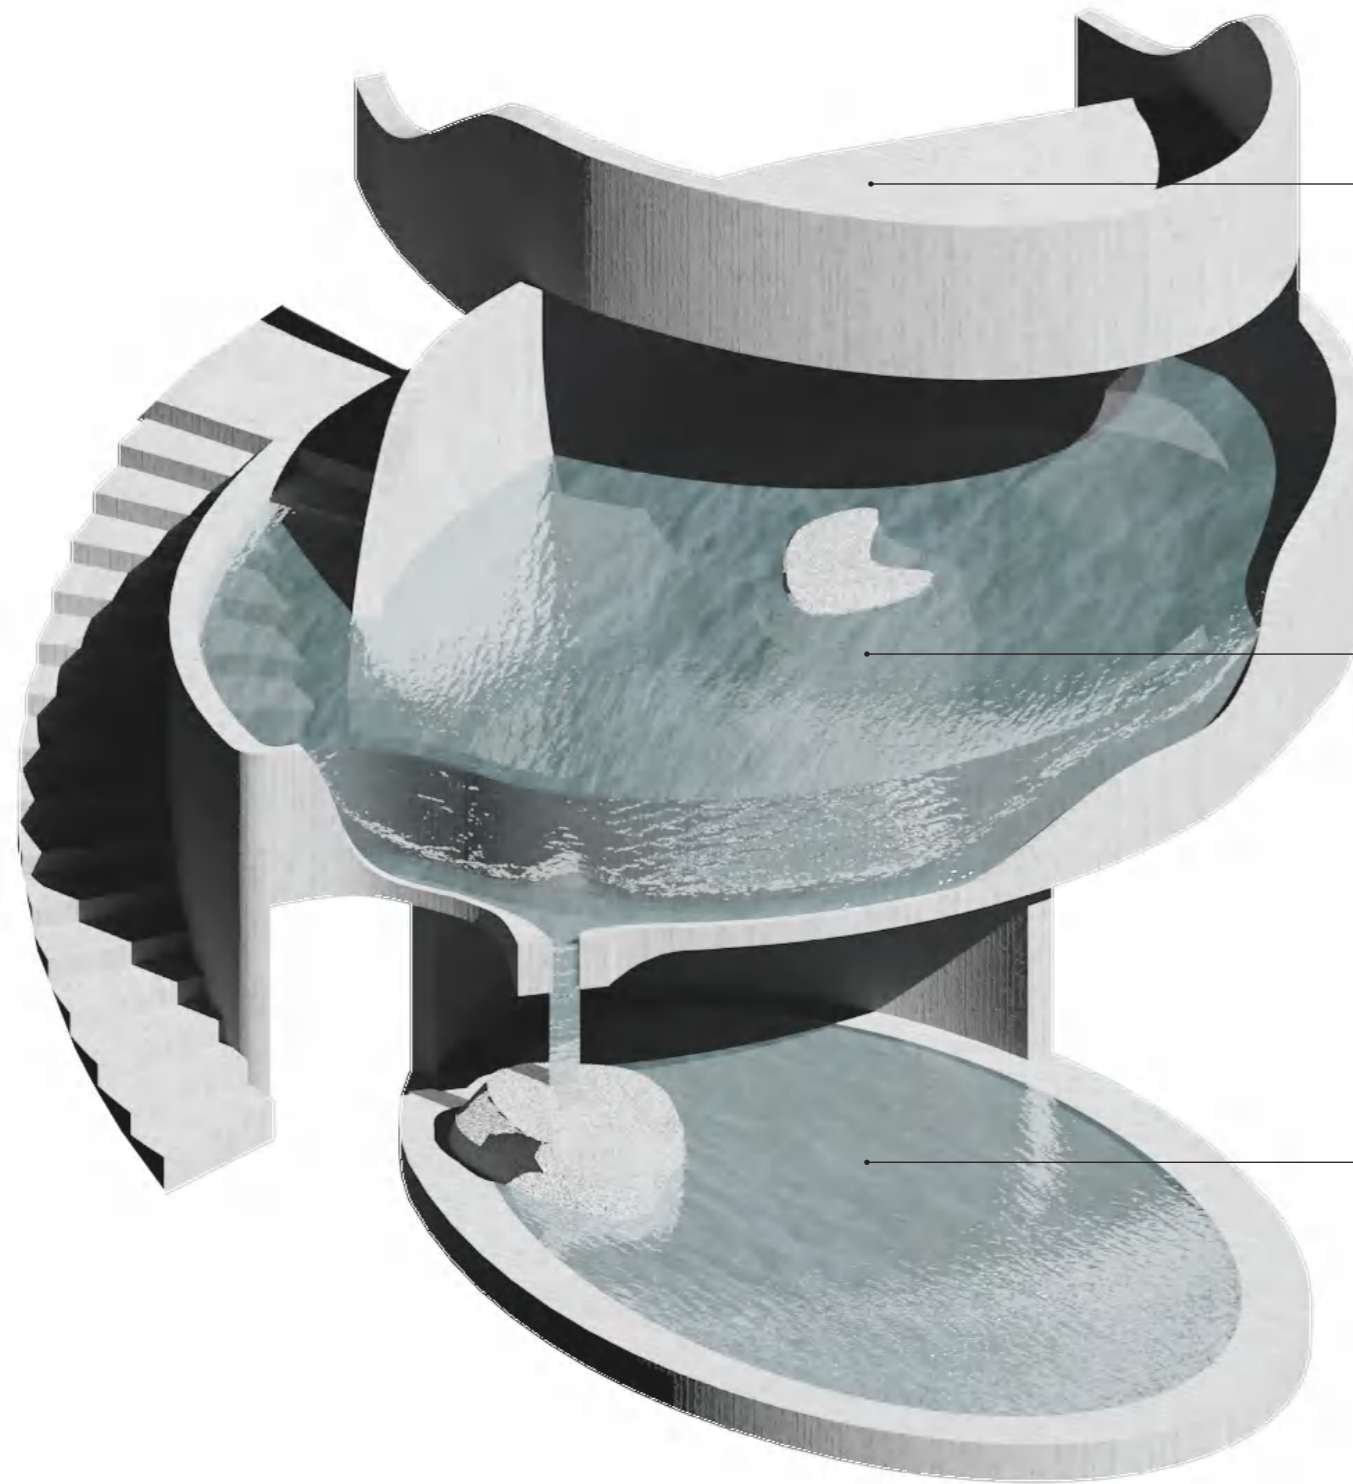

Gudlaug

Langasandi, Akranesi

mars 2015

Sjódrekaflug á Langasandi

Tilvísanir: "Skywalk" - Útkragandi útsýnispallar

Nýr rampur

Núv. tröppur

Núv. tröppur

Guðlaug

Torg

Núv. tröppur

Merkjaklöpp

Nýr rampur

Yfirlitsmynd

Útsýnispallur

Setlaug

Grunnur diskur

Trönur, Akranesi

Tilvísun: Peter Zumthor, Steilneset minnismarkið, Vardøya