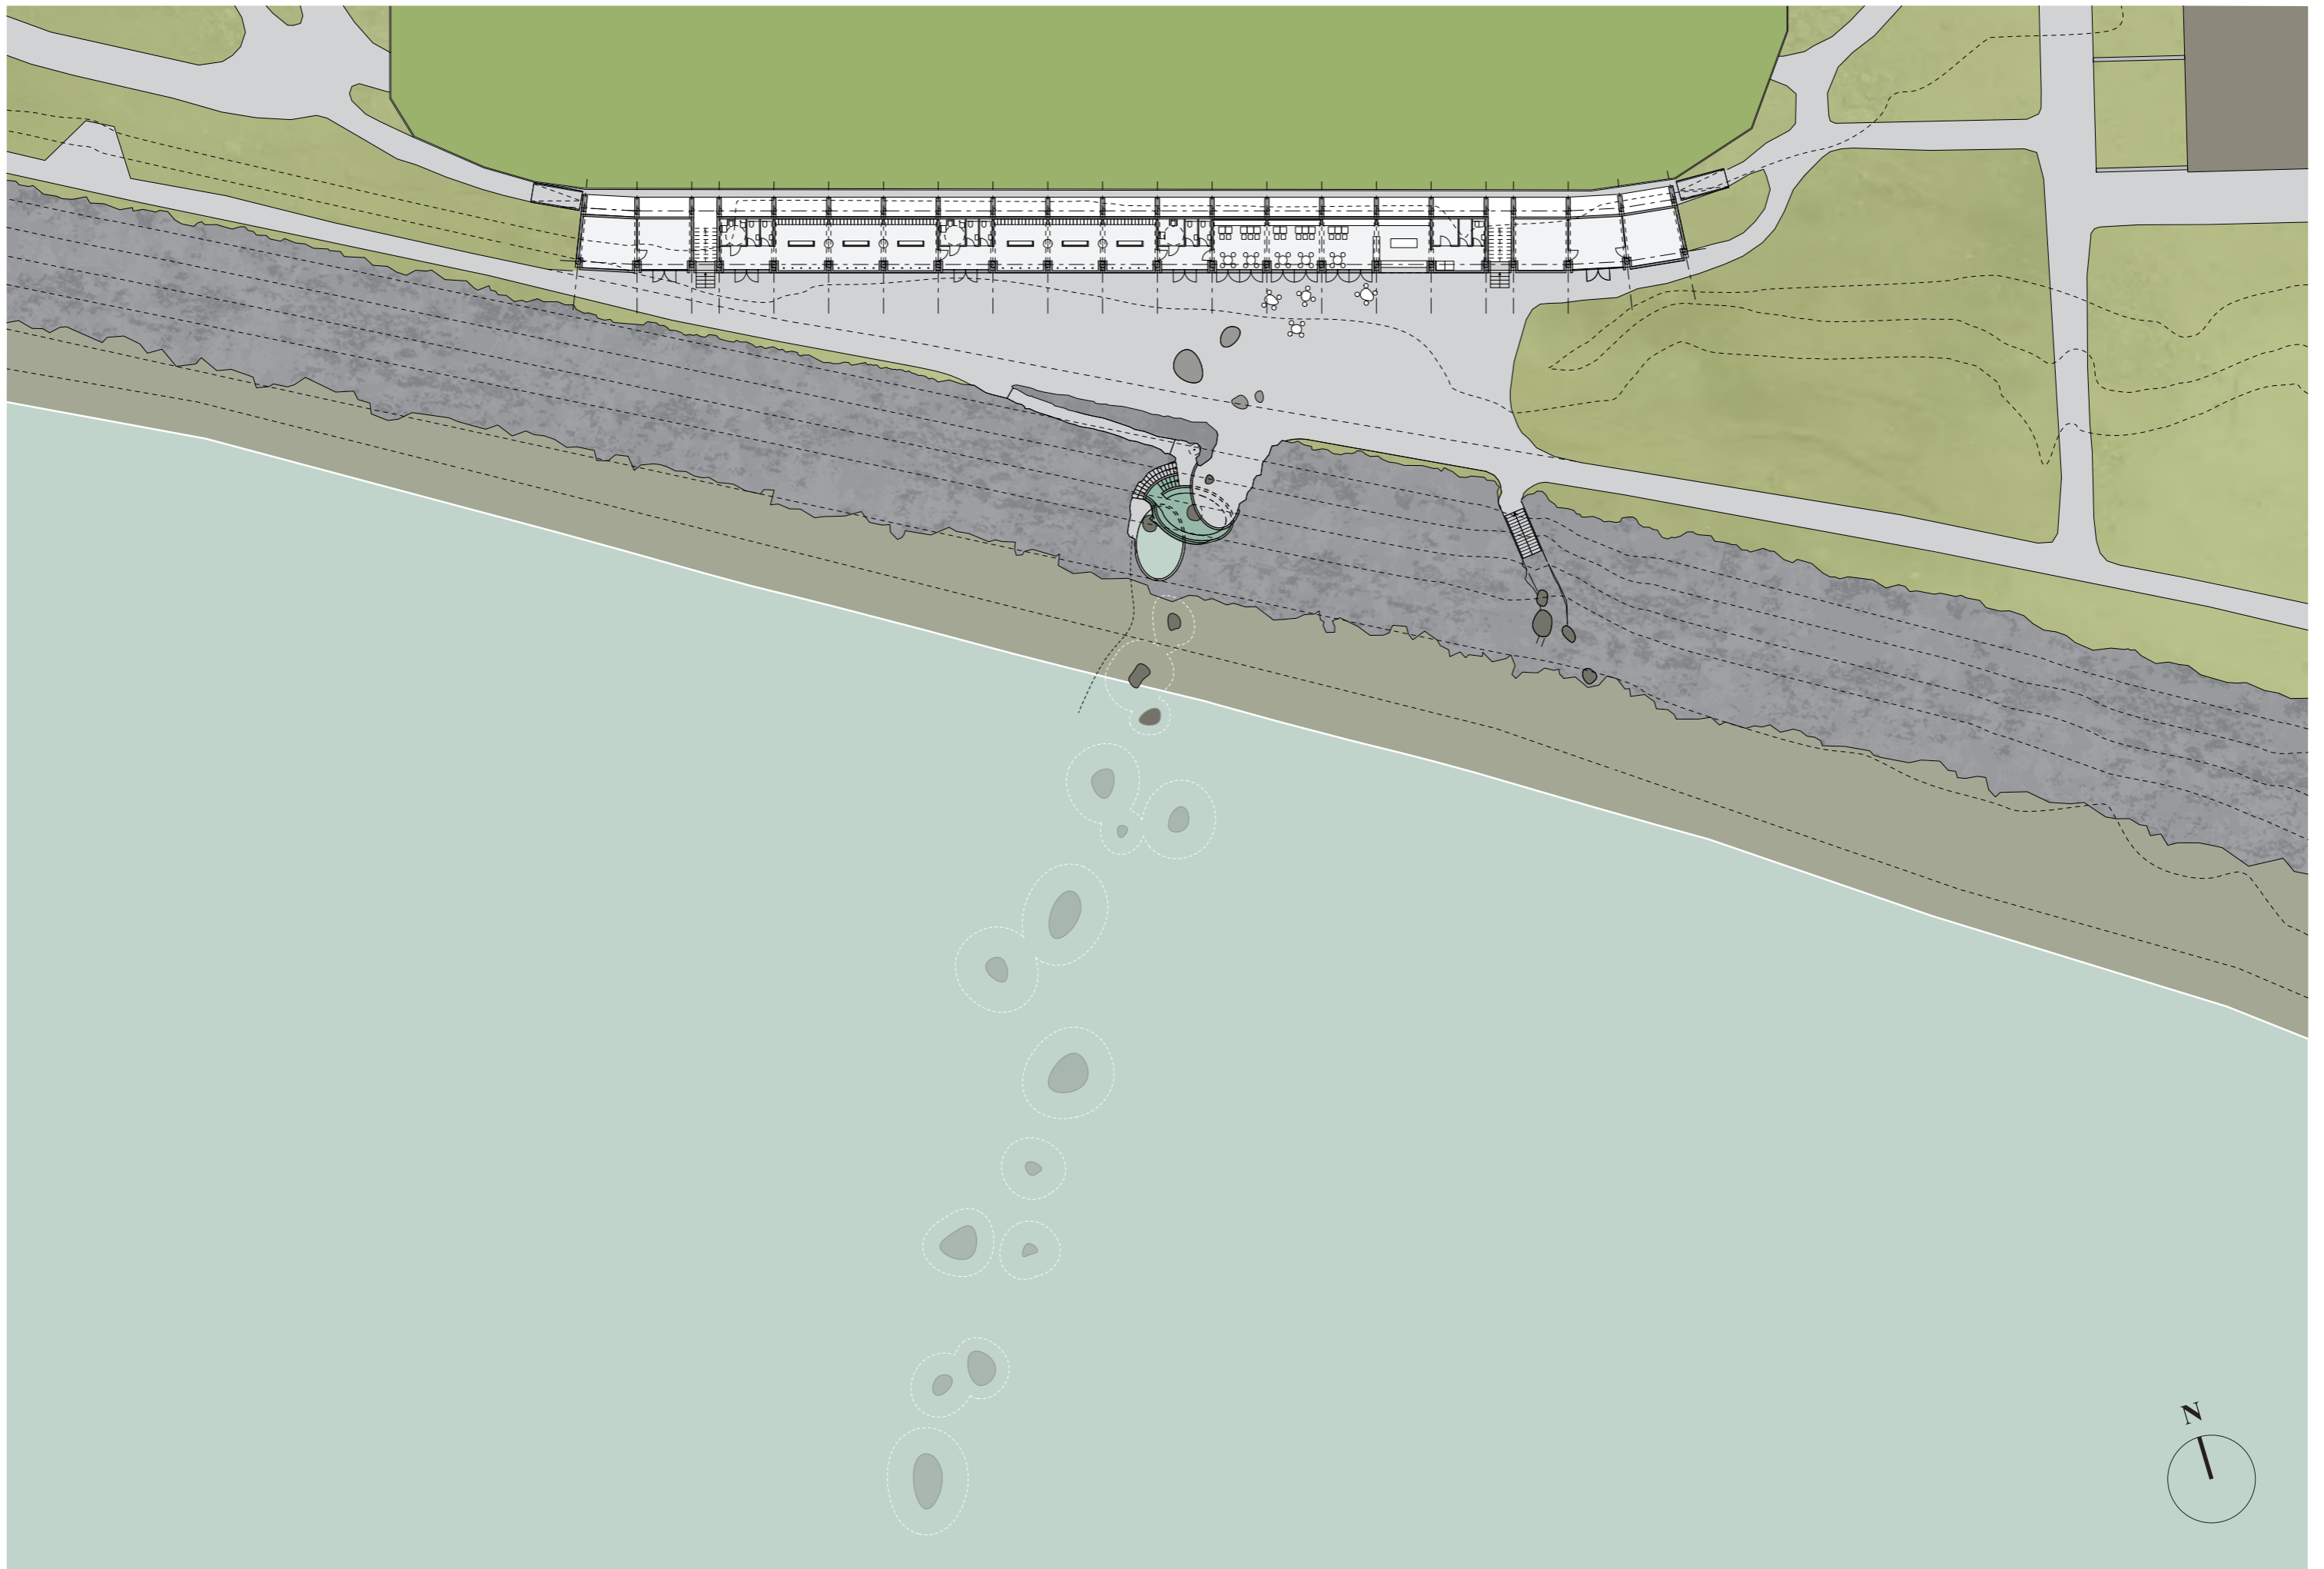

Gudlaug

Langasandi, Akranesi

mars 2015

Sjódrekaflug á Langasandi

Tilvísanir: "Skywalk" - Útkragandi útsýnispallar

Nýr rampur

Núv. tröppur

Núv. tröppur

Guðlaug

Torg

Núv. tröppur

Merkjaklöpp

Nýr rampur

Yfirlitsmynd

Útsýnispallur

Setlaug

Grunnur diskur

Trönur, Akranesi

Tilvísun: Peter Zumthor, Steilneset minnismarkið, Vardøya