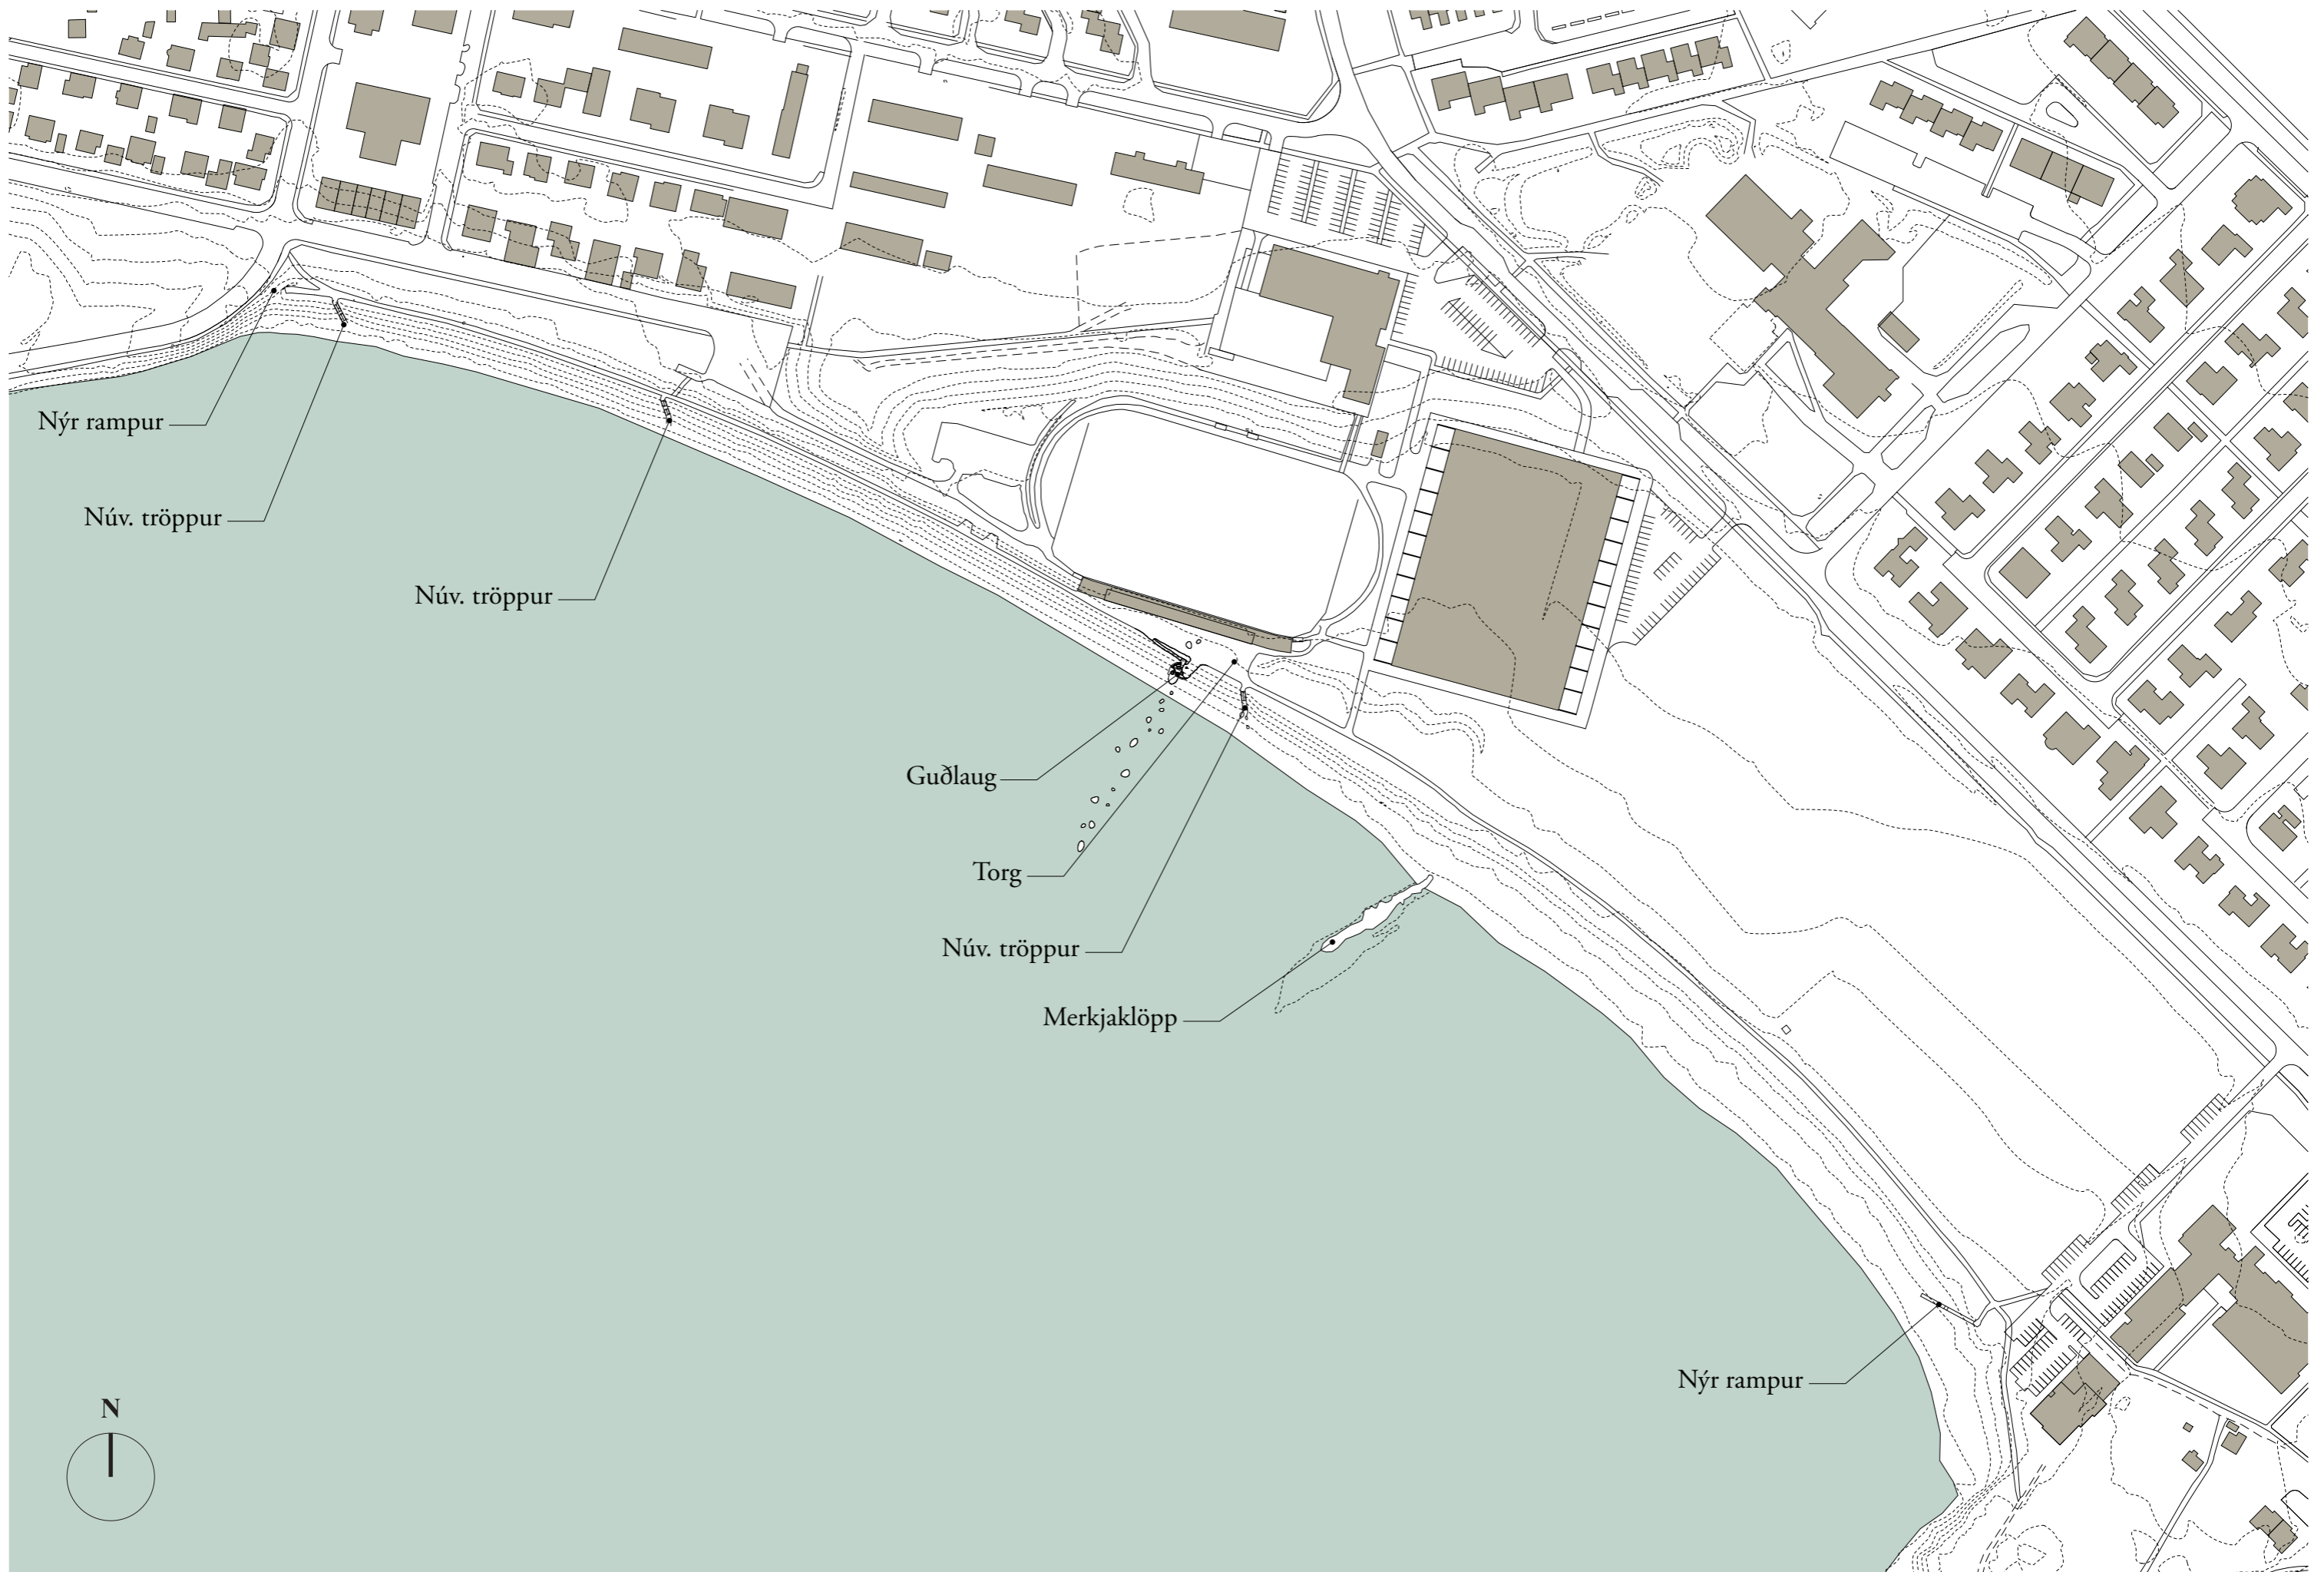

Gudlaug

Langasandi, Akranesi

mars 2015

Sjódrekaflug á Langasandi

Tilvísanir: "Skywalk" - Útkragandi útsýnispallar

Nýr rampur

Núv. tröppur

Núv. tröppur

Guðlaug

Torg

Núv. tröppur

Merkjaklöpp

Nýr rampur

Yfirlitsmynd

Útsýnispallur

Setlaug

Grunnur diskur

Trönur, Akranesi

Tilvísun: Peter Zumthor, Steilneset minnismarkið, Vardøya