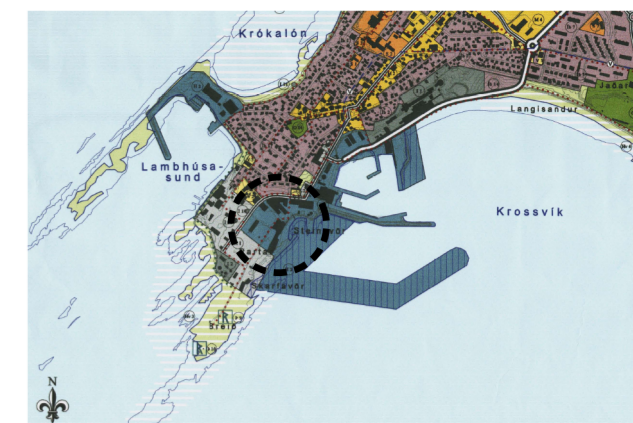

DEILISKIPULAG BREIÐARSVÆÐIS

BREIÐARGATA 8, 8A og 8B

SKÝRINGARUPPDRÁTTUR-INNMÆLING FORNLEIFA

HLUTI AÐALSKIPULAG AKRANESS 2005-2017

Hnitaskrá

Bryggjuleifar

1. 350658, 427005
2. 350657, 427002
3. 350633, 427016
4. 350635, 42701

Neðri-Sýrupartur (bæjarstæði)

5. 350524, 426917
6. 350531, 426913
7. 350529, 426909
8. 350522, 426913

Tóft

9. 350504, 426871
10. 350507, 426868
11. 350504, 426865
12. 350500, 426869

Garðlag 1

13. 350540, 426904
14. 350504, 426865
15. 350482, 426846